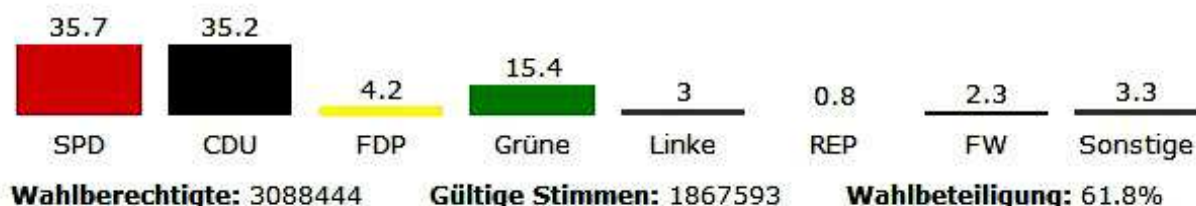

Landtagswahl 2011

Landesergebnis Rheinland-Pfalz

» alle Ergebnisse im Überblick

Dies ist das **Endergebnis** für dieses Gebiet.

Kusel. Wahlkreis - 2011 Wahlkreisstimme

Kusel. Wahlkreis - 2006 Wahlkreisstimmen